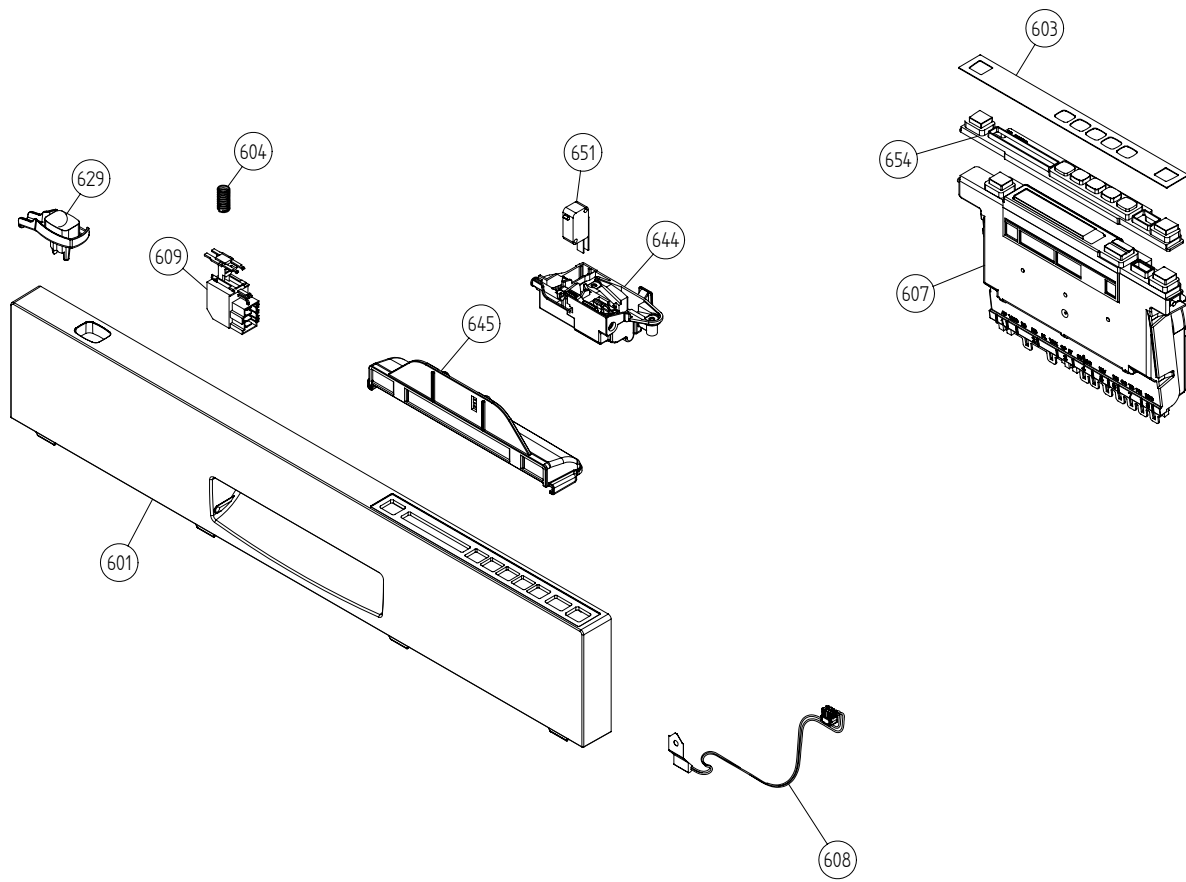

Control Panel and related parts

ASKO, D3232 Encore US - Ti FI #1073232241 (DW20.4)

Pos	Spare part No.	Description	Qty	Comment
601	8078424-81-UL	Control panel 3232	1	
602	8078192	Program info label US/AU	1 St	
602	8078207	Program info label USFR	1	
602	8078313	Program info label US ES	1	
603	8078865	DECOR PLATE ASKO 343T/FI GRAP.	1 St	
603	8075001	DECOR PLATE/2 ASKO 345T/FI GRA	1	
604	8074277	SPRING MAIN SWITCH	1 Pc's	
607	8801303	CONTROL.UNIT DW 20.4 DUO USA	1	
608	8073788	Thermistor	1 Pc's	
609	8073782	MAIN PUSH SWITCH	1 Pc's	
614	8075736	cable set	1 Pc's	
616	8075735	CABLE SET FLOW & PRESSURE	1 Pc's	
618	8075738	cable set power	1 Pc's	
620	8075730	cable set fan	1 Pc's	
622	8075731	CABLE SET DRAIN	1 Pc's	
629	8075078-81	Push Button Main Switch Graphi	1 Pc's	
644	8073670	Lock Complete Integrated	1 Pc's	
645	8073666	HANDLE INTEGRATED LOCK	1 Pc's	
645-a	8072439	Bolt Tension Strap W600s	2 Pc's	
651	8073836	MICROSWITCH DOOR	0 Pc's	
654	8075722-81	Pushbuttons DW343T/FI	1 St	
690	8080565	INSTRUCTIONS D3232 DUO USA ENG	1	
690	8080566	INSTRUCTIONS D3232 DUO USA FR	1	
690	8080567	INSTRUCTIONS D3232 DUO USA ES	1